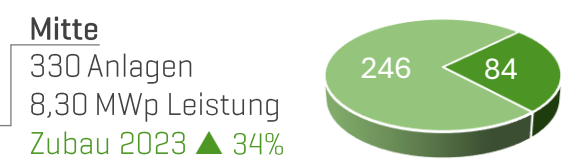

Photovoltaik-Anlagen in Duisburger Stadtbezirken

Grafik: Stadtwerke Duisburg AG
 Quelle: Marktstammdatenregister
 Stand 02/2024