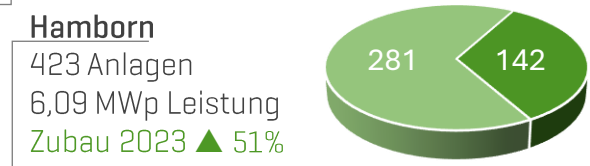

Photovoltaik-Anlagen in Duisburger Stadtbezirken

Grafik: Stadtwerke Duisburg AG
 Quelle: Marktstammdatenregister
 Stand 02/2024